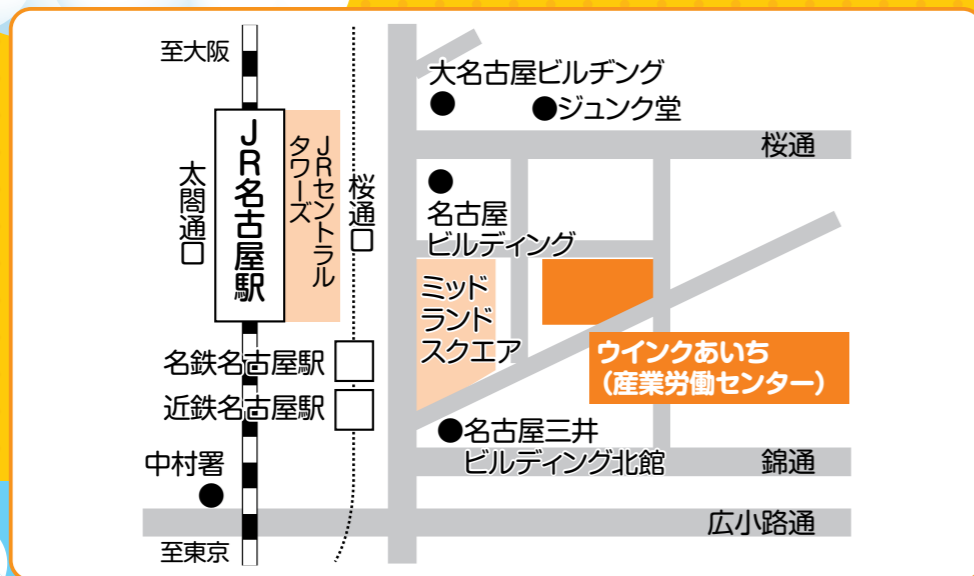

専門学校まるわかりフェア

●各線「名古屋駅」より徒歩5分

高校生限定
プレゼント

特典1 事前申込した来場者全員! QUOカード(1000円分)

特典2 さらに...3ブース以上回ると! QUOカード(1000円分)

※お帰りの際簡単なアンケート記入とブース着席が条件です。
※事前申込なしでも入場できます。お気軽にご来場ください。

第38回 愛知県専門学校展

STEP TO THE FUTURE

●各線「名古屋駅」より徒歩5分

高校生限定 プレゼント

事前申し込みや回ったブース数に応じて
QUOカードをプレゼント!
詳細は裏表紙を見てね★

各種SNSでも情報発信!

お申し込みはコチラから▶

締切:3月24日 17:00まで

※事前申込なしでも入場できます。
お気軽にお越しください。

学びたい分野の専門学校と相談できる！